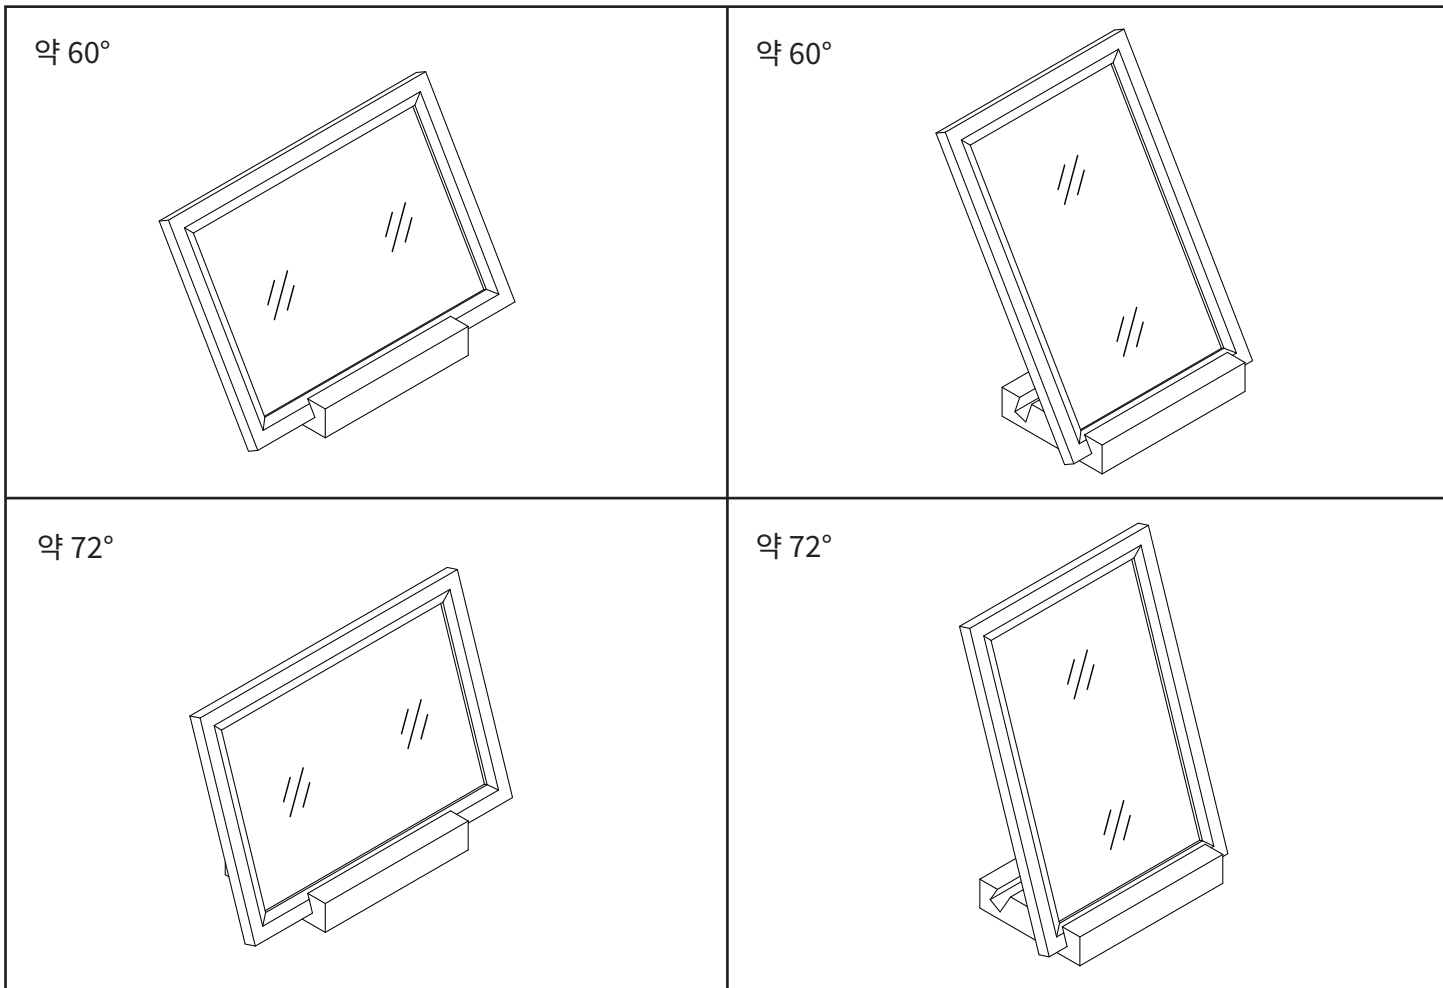

목제 거울 S · 고무나무 목제 거울 S · 아카시아나무

조립·취급 설명서 이 상품을 구매해 주셔서 대단히 감사합니다. 사용 전에 본 설명서를 주의 깊게 읽고, 내용을 이해하신 후 올바르게 사용해 주십시오. 또한 본 설명서는 언제든지 확인할 수 있도록 소중히 보관해 주십시오.

【 조립 방법 】

거울 스탠드에 가로 방향 혹은 세로 방향으로 둘 수 있습니다.
스탠드에는 두 개의 홈이 있어 원하는 각도대로 거울을 조정할 수 있습니다.