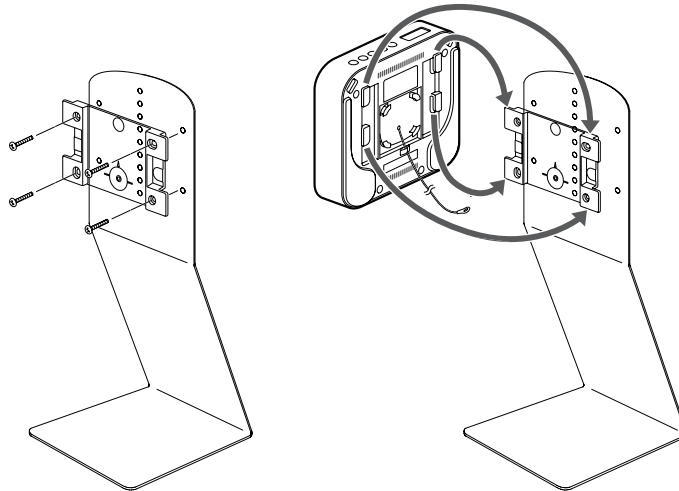

[벽걸이형 CD 플레이어, 벽걸이형 블루투스 스피커]

- 벽걸이형 CD 플레이어, 벽걸이형 블루투스 스피커 부속 벽걸이 플레이트는 본체에 조립하는 방향이 있습니다. 본 취급설명서를 참고하신 뒤 올바르게 조립하여 주십시오.
- 벽걸이형 CD 플레이어, 벽걸이형 블루투스 스피커의 조립방법 및 사용방법에 대해서는 벽걸이형 CD 플레이어, 벽걸이형 블루투스 스피커의 취급설명서를 참고하여 주십시오.

내용물

본체

부속품

벽시계용
조립나사 x 1(M4x25)

벽걸이형 CD 플레이어
벽걸이형 블루투스 스피커용
조립나사 x 4(M4x15)

제품사양

사이즈	폭 10 X 길이 15 X 높이 28 cm
중 량	약 800g
재 질	스틸

조립방법 · 사용방법

◎벽시계

시계의 크기 및 거는 위치를 조정하고, 중앙에 있는 9개의 나사구멍 중 어느 한곳에
부속의 벽시계용 조립나사 1개를 십자드라이버를 사용하여 조립하고, 시계를 걸어 주십시오.

◎ 벽걸이형 CD 플레이어,벽걸이형 블루투스 스피커

좌우 4곳의 나사구멍에 부속의 벽걸이형 CD 플레이어, 벽걸이형 블루투스 스피커용 나사를 사용하여
벽걸이 플레이트를 십자드라이버로 단단히 고정하고, 벽걸이형 CD 플레이어, 벽걸이형 블루투스 스피커를
걸어 주십시오.