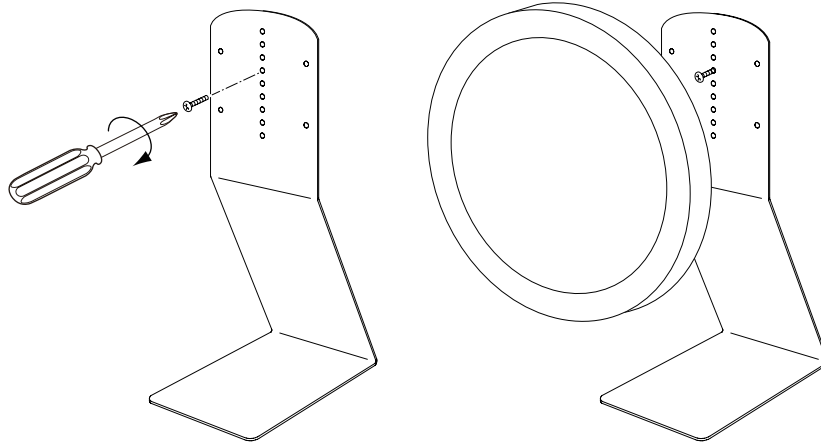

[벽걸이형 CD 플레이어, 벽걸이형 블루투스 스피커]

- 벽걸이형 CD 플레이어, 벽걸이형 블루투스 스피커 부속 벽걸이 플레이트는 본체에 조립하는 방향이 있습니다. 본 취급설명서를 참고하신 뒤 올바르게 조립하여 주십시오.
- 벽걸이형 CD 플레이어, 벽걸이형 블루투스 스피커의 조립방법 및 사용방법에 대해서는 벽걸이형 CD 플레이어, 벽걸이형 블루투스 스피커의 취급설명서를 참고하여 주십시오.

내용물

본체

부속품

벽시계용
조립나사 x 1(M4x25)

벽걸이형 CD 플레이어
벽걸이형 블루투스 스피커용
조립나사 x 4(M4x15)

제품사양

사이즈	폭 10 X 길이 15 X 높이 28 cm
중 량	약 800g
재 질	스틸

조립방법 · 사용방법

◎벽시계

시계의 크기 및 거는 위치를 조정하고, 중앙에 있는 9개의 나사구멍 중 어느 한곳에
부속의 벽시계용 조립나사 1개를 십자드라이버를 사용하여 조립하고, 시계를 걸어 주십시오.

◎ 벽걸이형 CD 플레이어,벽걸이형 블루투스 스피커

좌우 4곳의 나사구멍에 부속의 벽걸이형 CD 플레이어, 벽걸이형 블루투스 스피커용 나사를 사용하여
벽걸이 플레이트를 십자드라이버로 단단히 고정하고, 벽걸이형 CD 플레이어, 벽걸이형 블루투스 스피커를
걸어 주십시오.